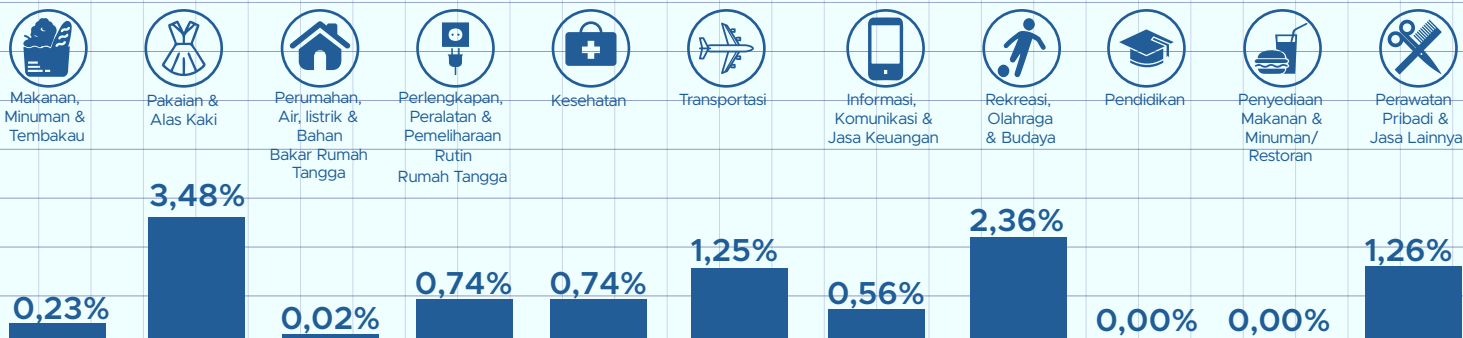

PERKEMBANGAN INDEKS HARGA KONSUMEN/ INFLASI, DESEMBER 2021

Berita Resmi Statistik No. 01/01/1278/Thn. X, 03 Januari 2022

DESEMBER 2021

INFLASI 0,62%

JANUARI – DESEMBER 2021

INFLASI 0,54%

DESEMBER 2020–DESEMBER 2021

INFLASI 0,54%

Inflasi Menurut Kelompok Pengeluaran di Kota Gunungsitoli

Inflasi/Deflasi Tertinggi dan Terendah di 90 Kota

- 88 kota mengalami inflasi
- 2 kota mengalami deflasi

Dari 90 kota IHK, 88 kota mengalami inflasi dan 2 kota mengalami deflasi. Inflasi tertinggi terjadi di Jayapura sebesar 1,91 persen dengan IHK sebesar 105,87 dan terendah terjadi di Pekanbaru sebesar 0,07 persen dengan IHK sebesar 106,53. Sementara, deflasi tertinggi terjadi di Dumai sebesar 0,13 persen dengan IHK sebesar 107,70 dan terendah terjadi di Bukittinggi sebesar 0,04 persen dengan IHK sebesar 106,59.